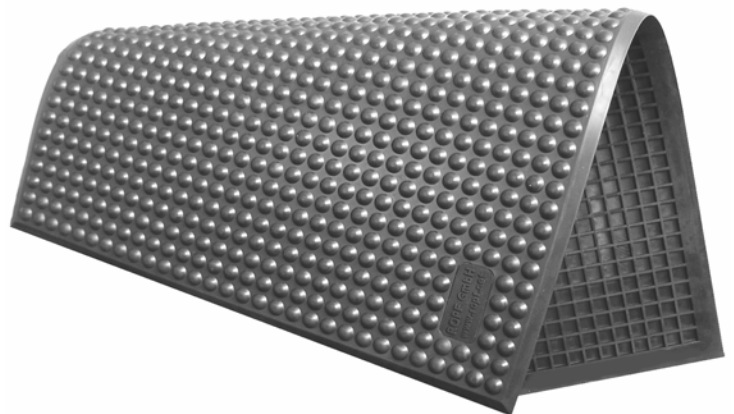

«Lassen Sie Ihre Mitarbeitenden stehen» – aber nur auf ergonomischen und gesundheitsfördernden Arbeitsplatz-Matten.

«Auf einer Arbeitsplatz-Matte arbeite ich lockerer und entspannter. Der Rücken schmerzt nicht mehr und ich fühle mich selbst nach der Arbeit noch fit!»

Arbeitsplatz-Matten aus Nitrilkautschuk setzen Sie überall dort ein, wo Mitarbeitende **am Arbeitsplatz stehend** ihre Arbeit verrichten. Ideal sind sie daher an:

- **Montage-Arbeitsplätzen**
- **Förderbändern**
- **Verkaufstheken**
- **Packtischen usw.**

Das **lange Stehen auf harten Böden hat ein Ende**. Die Kammer-Arbeitsplatzmatten garantieren aufgrund ihrer **Elastizität eine Schonung der Gelenke, der Füsse und der Beinmuskulatur**. Sie sorgen zudem allgemein für eine **bessere Durchblutung**.

Konzentration und **Produktivität nehmen zu** - Absenzen und Fehlzeiten ab.

Querschnitt: Kammer - Arbeitsplatzmatte

- tritt- und rutschsicher
- **abriebfest**
- elastisch
- stabil
- vermindertes Unfallrisiko
- **formbeständig**
- isolierend
- gesundheitsfördernd
- 5 Jahre **Garantie**
- ➔ **Option: antistatisch > 10⁹ Ω**